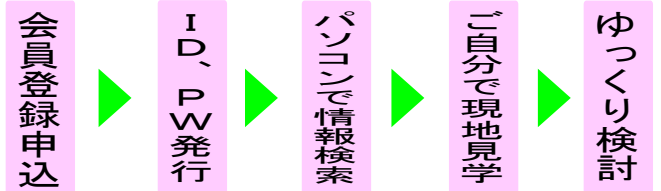

その2 頼りになる
住宅ローンの組み方、共有名義、贈与の相談など
不動産に関連する様々なお悩み、心配事に対し宅建主任者や
不動産コンサルタントの専門的アドバイスが受けられます（秘密厳守）

その3 仲介手数料が安い
無駄なコストを削減することにより15%~100%の割引が受けられます

厚木市、愛川町、海老名市、伊勢原市

このエリアの売買不動産情報はお任せ下さい

会員制の不動産紹介会社です

会員登録後ID、PWを発行しますので

ご自宅や勤務先でご自由に物件探しが出来ます

そうは言ってもなんだか心配・・・という方の為に
ホームページ上に「顧客登録抹消ボタン」を設置しました
もしライフステージが嫌という場合は
速やかに登録解除して下さってかまいません

マイホーム探しの第一歩は会員登録から

お電話、ファックス、パソコン、携帯全てOK!

電話申込は046(296)5599

QRコードでURL取得可能

パソコンからは

厚木ライフステージ検索 クリック トップ>パスワード発行ページ